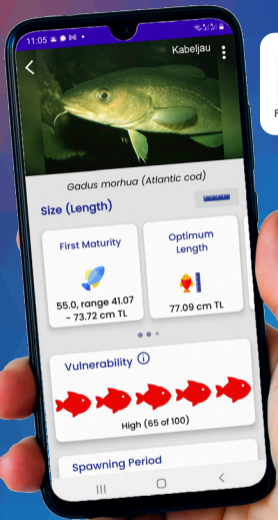

Vor dem Kauf die Infos zu deinem Fisch, nur einen Klick entfernt

in der FishBase Guide-App

ein Projekt von

11:05

Kabeljau

Gadus morhua (Atlantic cod)

Size (Length)

First Maturity

55.0, range 41.07 - 73.72 cm TL

Optimum Length

77.09 cm TL

Vulnerability ⓘ

High (65 of 100)

Spawning Period

FischBase Guide

JETZT BEI